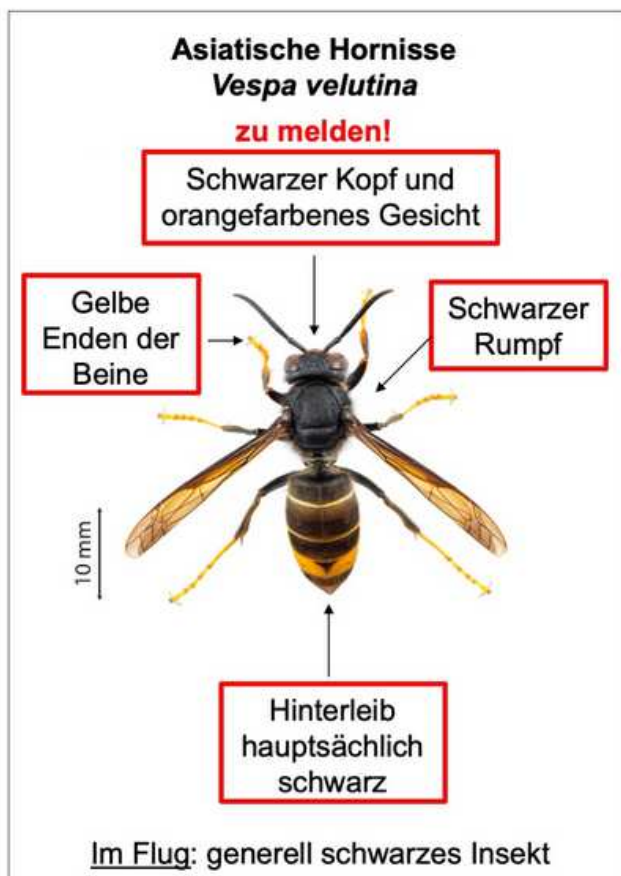

© Carine Vogel

Verdächtige Insekten und Nester melden

Um Kenntnisse über die Verbreitung der Asiatischen Hornisse zu erhalten, sind die Kantone auf die Mithilfe der Imkerinnen und Imker sowie der Bevölkerung angewiesen. Verdächtige Insekten oder Nester sollen deshalb fotografiert oder gefilmt und über die Schweizer Meldeplattform www.asiatischehornisse.ch gemeldet werden.