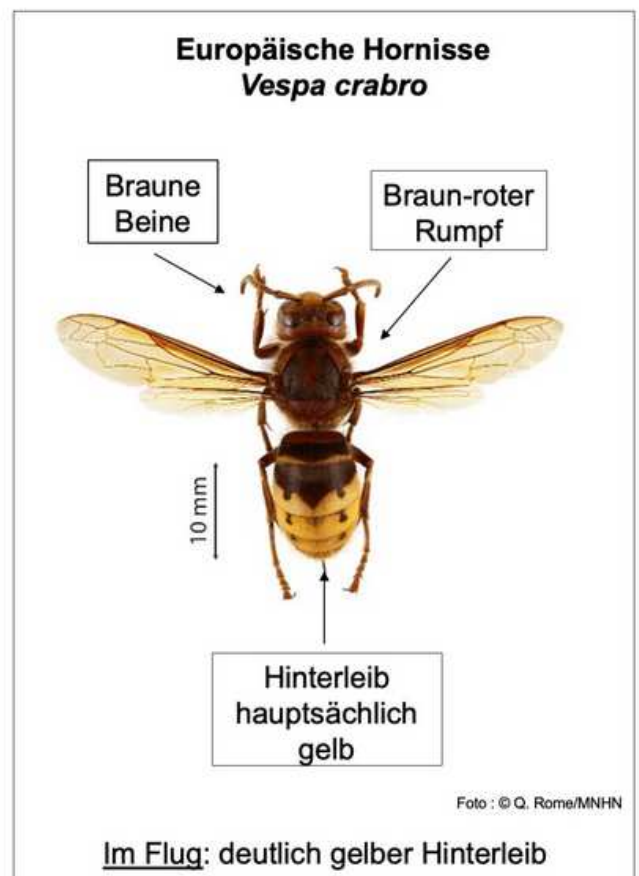

© Carine Vogel

Verdächtige Insekten und Nester melden

Um Kenntnisse über die Verbreitung der Asiatischen Hornisse zu erhalten, sind die Kantone auf die Mithilfe der Imkerinnen und Imker sowie der Bevölkerung angewiesen. Verdächtige Insekten oder Nester sollen deshalb fotografiert oder gefilmt und über die Schweizer Meldeplattform www.asiatischehornisse.ch gemeldet werden.